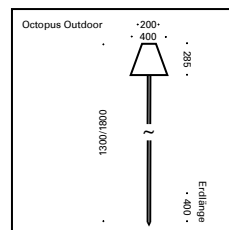

Der im Leuchtschirm integrierte Erdspeiß ermöglicht es die »OctopusOutdoor« in das Erdreich zu stecken oder mit einem vorgestochenen Loch in den Boden einzulassen. Durch die Witterungsbeständigkeit aller Komponenten hat man das ganze Jahr lang Freude an den Leuchten.